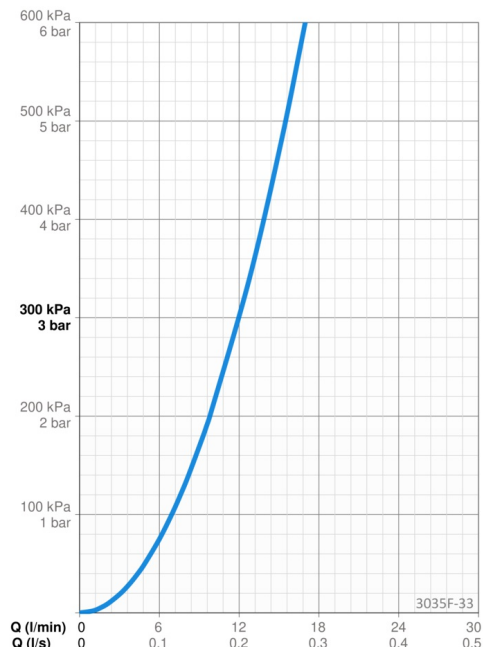

Teknisk data

Flödesegenskaper

Flöde vid 300 kPa	0.2 l/s
Tryckfall vid flöde (0.2 l/s)	300 kPa

Tekniska egenskaper

Varmvattenanslutning	max. +70°C
Arbetsstryck	50 - 1000 kPa
Anslutning, mått	G3/8
Projection	219 mm
Backflow prevention (EN1717)	AA
Material	brass

Programinställningar

Diskmaskinsventil, öppningstid	4 h / 12 h

Elektroniska egenskaper

Batteri	AA 1.5 V Lithium x 2
Bluetooth version	5.x (D060577)

Bestämmelser

EU Direktiv	C E Radio Equipment Directive 2014/53/EU , Low Voltage Directive 2014/35/EU , EMC Directive 2014/30/EU , RoHS Directive 2011/65/EU
EN standard	EN 817, EN 15091, ETSI EN 301 489-1 V1.9.2 , ETSI EN 300 328 v2.2.2, EN 61000-6-1:2007, EN 61000-6-3:2007+A1:2011+AC:2012, EN 60335-1:2012+A11+A13+A14+A2+A15:2021, Part 19.11.4
Ljudklass	I (ISO 3822)
Kapslingsklass	IP 55

Reservdelar

SP3035F-CLR

	Namn	Kod	RSK
01	Begränsare för utloppspip, 60°/0°	159667/10	8347867
02	Begränsare för utloppspip, 120°	159670/10	8347866
03	Tätningsserie för utloppspip	1001098V	
04	Täckbricka	1002323V	
05	Reglerinsats	1003691V	8443267
06	Fästmutter	158726	8347501
07	Bottentätning	1002371V	
08	Stödskiva, 100x60mm	158825	8347884
09	Monteringsbult, M8x1, L=130	1000780V	
10	Monteringsatts	602610V	8393996
11	Flexibel anslutning, L=550, G3/8-M10x1 LH	1005303V	
12	Smutsfilter	199257/2	8347831
13	Plantätning, 18.5/12x2 EPD	438025/10	
14	Pilotventil, 3 V	601884V-F	8394063
15	Membran	1006500V	8483197
16	Styrenhet, 3 V, Bluetooth	1005266V	8394067
17	Batteri, 1.5 V AA Lithium	600599V	8443259