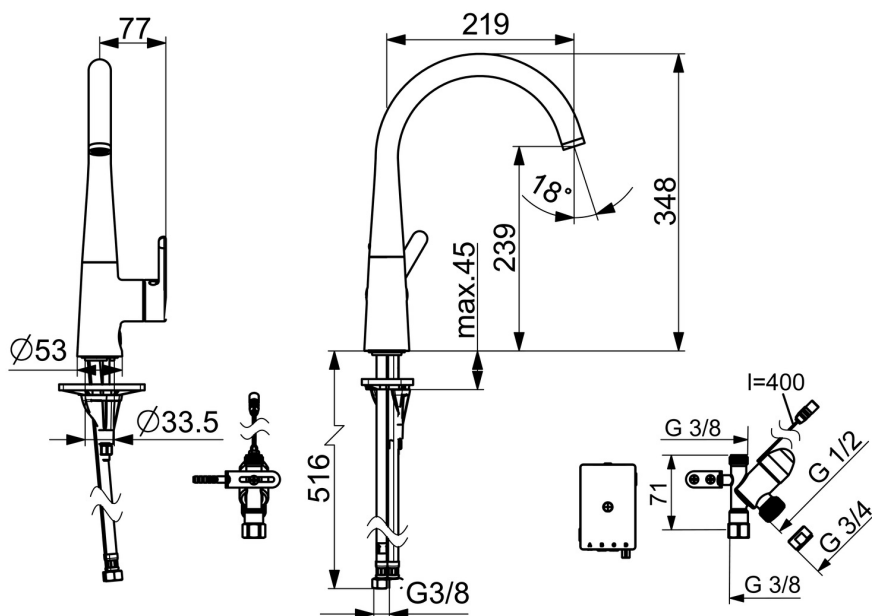

EAN: 6414150103100  
 RSK: 8312013  
[static.oras.com/3035F-33](http://static.oras.com/3035F-33)

Kitchen faucet with smart dishwasher valve and high swivel spout. Spout's swing angle is factory preset at 120° (can be limited to 0° or 60°). Dishwasher valve closes automatically after 4 or 12 hours (one push opens the valve for 4 hours, pushing for 5 seconds opens the valve for 12 hours). Battery operated, 3 V. There are also in-built limitation options for water temperature and maximum flowrate. F = with flexible pipes

- Kök
- Ettgreppsblandare med sidospak, Batteridriven, Diskmaskinsventil, Bluetooth®
- Bänkmonterad
- Matt svart
- Svängbar utloppspip, Möjlighet till begränsning av svängradien
- CASCADE® - stråle
- Elektronisk avstängningsventil för extern utrustning
- Ettgreppsblandare, Symboler för Varmt/Kallt
- Möjlighet till spärr för begränsning av temperatur och flöde
- ø 40 mm keramisk kassett för flödes- och temperaturkontroll
- Magnetventil, Styrenhet, Ljusindikerad funktion(er), Indikator för lågt batteri
- Flexibel anslutning
- Oras 3S-Installation för snabb, säker och enkel montering

### Tekniska egenskaper

Varmvattenanslutning	<b>max. +70°C</b>
Arbetsstryck	<b>50 - 1000 kPa</b>
Anslutning, mått	<b>G3/8</b>
Projection	<b>219 mm</b>
Backflow prevention (EN1717)	<b>AA</b>
Material	<b>brass</b>